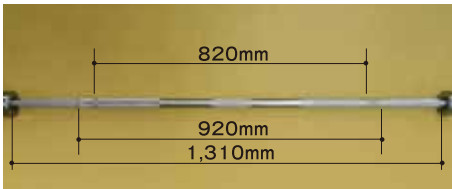

オリンピックシャフト

税込価格 **27,500** 円

重量20kg 長さ2,200mm

グリップ部1,310mm

(820mm 920mm ラインあり)

820mm 920mm ラインあり

300kg 耐久試験済み

プライベートジムに最適のセット