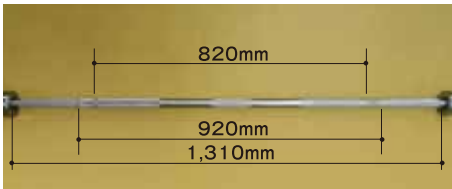

オリンピックシャフト

税込価格 **27,000** 円

重量20kg 長さ2,200mm

グリップ部1,310mm

(820mm 920mm ラインあり)

820mm 920mm ラインあり

300kg 耐久試験済み

プライベートジムに最適のセット