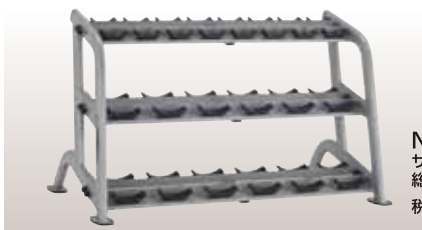

ラバーダンベルRD

●価格は2コー組セット価格

- 1kgセット 税込価格 **3,300**円
- 2kgセット 税込価格 **4,730**円
- 3kgセット 税込価格 **7,150**円
- 4kgセット 税込価格 **9,570**円
- 5kgセット 税込価格 **11,990**円
- 6kgセット 税込価格 **14,300**円
- 7kgセット 税込価格 **16,720**円

- 8kgセット 税込価格 **19,140**円
- 9kgセット 税込価格 **21,560**円
- 10kgセット 税込価格 **23,980**円
- 12kgセット 税込価格 **28,820**円
- 14kgセット 税込価格 **33,550**円
- 16kgセット 税込価格 **38,390**円
- 18kgセット 税込価格 **43,230**円
- 20kgセット 税込価格 **47,960**円
- 22.5kgセット 税込価格 **53,900**円

- 25kgセット 税込価格 **60,060**円
- 27.5kgセット 税込価格 **66,000**円
- 30kgセット 税込価格 **72,050**円
- 32.5kgセット 税込価格 **77,990**円
- 35kgセット 税込価格 **84,040**円
- 37.5kgセット 税込価格 **90,090**円
- 40kgセット 税込価格 **96,030**円
- 42.5kgセット 税込価格 **102,080**円
- 45kgセット 税込価格 **108,020**円

NDR3 3段ダンベルラック
サイズ/W1510×L900×H960mm
総重量/67kg
税込価格 **181,500**円

ラバーダンベル可変式

●プレートはラバーコーティング
●No.35スクリューシャフト
●価格は2コー組セット価格

- 5kgセット 税込価格 **12,650**円
- 7.5kgセット 税込価格 **16,940**円
- 10kgセット 税込価格 **21,780**円
- 12.5kgセット 税込価格 **24,530**円
- 15kgセット 税込価格 **29,260**円
- 17.5kgセット 税込価格 **33,660**円
- 20kgセット 税込価格 **38,280**円
- 22.5kgセット 税込価格 **41,140**円
- 25kgセット 税込価格 **45,870**円
- 27.5kgセット 税込価格 **50,270**円

ケトルベル専用ラック
サイズ/W1038×L650×H810mm
総重量/70kg
税込価格 **66,000**円

GDKR50
ケトルベル専用ラック6コ用
サイズ/W530×L430×H560mm
総重量/16kg
税込価格 **44,000**円

ケトルベルとは...

古くロシアで使われていた器具を、現代のトレーニングコーチが効率的な種目として開発したもの。「ケトル」とは「やかん」を意味し、ハンドルがやかんのように付いていることからバランスが取りづらく、また遠心力が強くなるなど、ダンベルとは大きく異なる刺激を得ることができる。