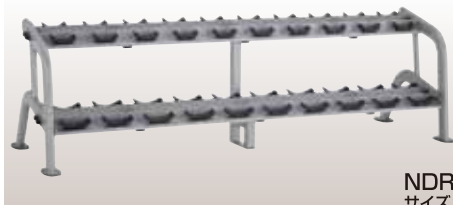

- 47.5kgセット 税込価格 **114,070**円
- 50kgセット 税込価格 **120,120**円
- 52.5kgセット 税込価格 **126,060**円
- 55kgセット 税込価格 **132,000**円
- 57.5kgセット 税込価格 **138,050**円
- 60kgセット 税込価格 **144,100**円

- 1kg~10kgセット 税込価格 **121,000**円
- 2kg~20kgセット 税込価格 **214,500**円 (2kgピッチ)

NDR3 3段ダンベルラック
サイズ/W1510×L900×H960mm
総重量/67kg
税込価格 **181,500**円

ラバーダンベル可変式

●プレートはラバーコーティング
●No.35スクリューシャフト
●価格は2コー組セット価格

- 5kgセット 税込価格 **12,650**円
- 7.5kgセット 税込価格 **16,940**円
- 10kgセット 税込価格 **21,780**円
- 12.5kgセット 税込価格 **24,530**円
- 15kgセット 税込価格 **29,260**円
- 17.5kgセット 税込価格 **33,660**円
- 20kgセット 税込価格 **38,280**円
- 22.5kgセット 税込価格 **41,140**円
- 25kgセット 税込価格 **45,870**円
- 27.5kgセット 税込価格 **50,270**円

NDR2 2段ダンベルラック
サイズ/W2420×L830×H750mm
総重量/76kg
税込価格 **170,500**円

- ラバーケトルベル**
グリップの太さ
/4~12kg 30mm
16~24kg 33.5mm
グリップと球体の間隔/55mm
- 4kg1コ 税込価格 **4,180**円
 - 6kg1コ 税込価格 **7,150**円
 - 8kg1コ 税込価格 **8,800**円
 - 10kg1コ 税込価格 **11,000**円
 - 12kg1コ 税込価格 **13,200**円
 - 16kg1コ 税込価格 **17,600**円
 - 20kg1コ 税込価格 **22,000**円
 - 24kg1コ 税込価格 **26,400**円

ケトルベル専用ラック
サイズ/W1038×L650×H810mm
総重量/70kg
税込価格 **66,000**円

GDKR50
ケトルベル専用ラック6コ用
サイズ/W530×L430×H560mm
総重量/16kg
税込価格 **44,000**円

ケトルベルとは...

古くロシアで使われていた器具を、現代のトレーニングコーチが効率的な種目として開発したもの。「ケトル」とは「やかん」を意味し、ハンドルがやかんのように付いていることからバランスが取りづらく、また遠心力が強くなるなど、ダンベルとは大きく異なる刺激を得ることができる。