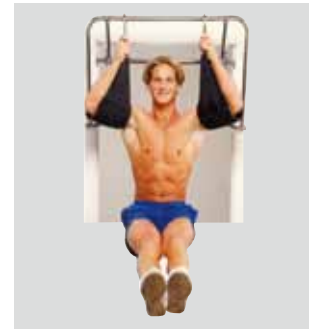

アクセサリー

No.50
🌀 トライセップロープ
税込価格 **5,280**円

No.51
🌀 スクワットパット
税込価格 **2,200**円

No.52
🌀 ABクランチ
ハンドル
税込価格 **3,300**円

No.53
🌀 アブドミナルスリンク
2コ1組セット税込価格 **11,000**円

No.54
🌀 インバージョンブーツ
2コ1組セット税込価格 **11,000**円

No.55
🌀 エクササイズマット
●サイズ/L1800×W600×T25mm
税込価格 **3,850**円

No.56
🌀 ジョイントマット
●カラー/レッド、ブルー
●サイズ/1,000×1,000×15mm
一枚税込価格 **4,180**円

No.57
🌀 ラバーマット①
■1,000×1,000×10mm
〔ストレートタイプ〕
一枚税込価格 **8,800**円
〔ジョイントタイプ〕
一枚税込価格 **9,900**円

DL1-APE
デッドリフトジャッキ
W1190×D480×H1220mm
総重量/16kg
税込価格 **38,500**円