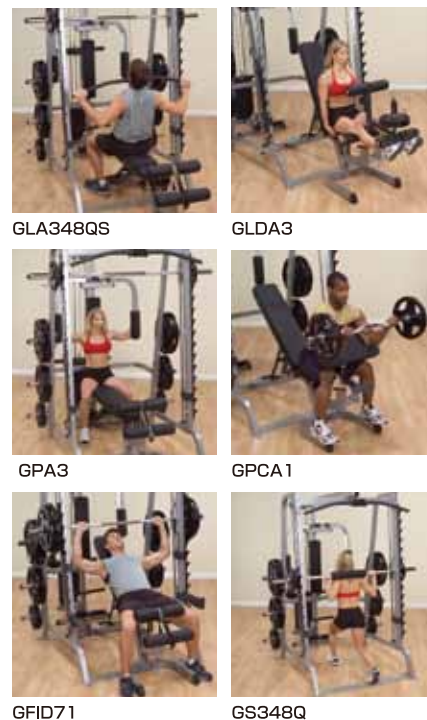

GS348Q  
Body-Solid シリーズ 7  
スミスマシン&ハーフラック  
W2000×L1680×H2110mm  
総重量 / 160kg  
税込価格 **291,500**円  
(スミスマシン用のシャフトは付属しています)

GLA348QS

GLDA3

GPA3

GPCA1

GFID71

GS348Q

GS348QP4  
Body-Solid シリーズ 7  
マルチジム  
GS348Q / GLA348QS / GPA3 / GFID71 / GLDA3 / GPCA1  
W2000×L1980×H2150mm  
総重量 / 350kg  
税込価格 **528,000**円  
(スミスマシン用のシャフトは付属しています)

※このページの商品にシャフト、プレートは含まれておりません。