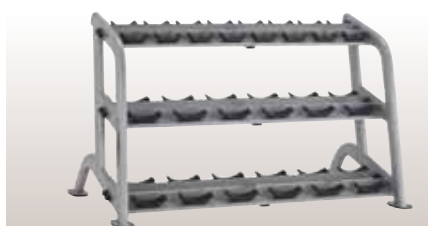

NFB フラットベンチ
 サイズ / W540×L1165×H460mm
 総重量 / 16kg
 税込価格 **82,500円**

NFID フラット/インクлайн/ディクラインベンチ
 サイズ / W1040×L1770×H750mm
 総重量 / 42kg
 税込価格 **121,000円**

NIB アジャスタブルインクラインベンチ
 サイズ / W530×L1500×H900mm
 総重量 / 30kg
 税込価格 **102,300円**

NAAB アジャスタブルアブベンチ
 サイズ / W1185×L480×H1220mm
 総重量 / 51kg
 税込価格 **198,000円**

NST ユーティリティースツール
 サイズ / W530×L750×H790mm
 総重量 / 17kg
 税込価格 **61,600円**

NPCB プリーチャーカールベンチ
 サイズ / W810×L1080×H870mm
 総重量 / 33kg
 税込価格 **110,000円**

NRCH ローマンチェア
 サイズ / W940×L1490×H1040mm
 総重量 / 44kg
 税込価格 **132,000円**

NBE バックエクステンションベンチ
 サイズ / W790×L1510×H960mm
 総重量 / 34kg
 税込価格 **110,000円**

NVKR バーチカルニーレイズ
 サイズ / W1160×L1420×H2300mm
 総重量 / 65.5kg
 税込価格 **193,600円**

NDR3 3段ダンベルラック
 サイズ / W1510×L900×H960mm
 総重量 / 67kg
 税込価格 **181,500円**

NDR2 2段ダンベルラック
 サイズ / W2420×L830×H750mm
 総重量 / 76kg
 税込価格 **170,500円**

NSS シッシースクワット
 サイズ / W780×L1010×H500mm
 総重量 / kg
 税込価格 **55,000円**