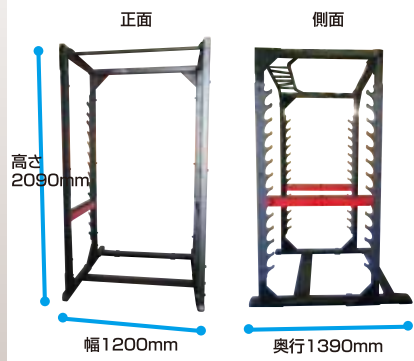

マルチグリップ・  
チンニングバー  
多種のチンニングに対応

セーフティラック  
も簡単取付け

バーベルラックは  
前後に完備

**BPR-385**  
パワーラックDX  
W1200×L1390×H2090mm  
総重量/128kg  
税込価格 **198,000円**

**GPR-370**  
マルチプレスステーション  
W1630×L1140×H1880mm  
総重量/70kg 耐久重量/350kg  
税込価格 **93,500円**  
●プレートラックは50mm専用

**BPR-378**  
パワーラック  
W1200×L1130×H2090mm  
総重量/95kg  
税込価格 **121,000円**

**SFB-349G**  
フラットオリンピックベンチ  
W1260×L1730×H1230mm  
総重量/51kg 耐久重量/350kg  
税込価格 **132,000円**  
●SPS-12 サポータースタンドは含まれておりません

**SDB-351G**  
ディクラインオリンピックベンチ  
W1260×L1900×H1260mm  
総重量/57kg 耐久重量/350kg  
税込価格 **151,800円**  
●SPS-12 サポータースタンドは含まれておりません

op./SPS-12  
サポーター  
スタンド  
税込価格 **13,200円**

**SIB-359G**  
インクラインオリンピックベンチ  
W1260×L1550×H1570mm  
総重量/56kg 耐久重量/350kg  
税込価格 **137,500円**  
●SPS-12 サポータースタンドは含まれておりません

※このページの商品にシャフト、プレートは含まれておりません。