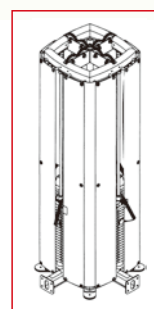

## D-GYM

組み合わせは自由、オリジナルマシンを作りましょう

上記写真は組み合わせのサンプル例です。

チェスト&ラットプル

ケーブルコラム

**D-GYM 4** —4種類お選びください  
税込価格 **1,892,000**円

**D-GYM 3** —3種類お選びください  
税込価格 **1,573,000**円

センタータワーを中心に、下の10機種から  
4ステーションは4つ、3ステーションは  
3つの機種を自由に選択できます。

バックフライ&リアデルト

レッグエクステンション&カール

アブ&バック

マルチプレス

ラット&ミッドロウ

レッグプレス&カーフ

インナー&アウター

バイセップ&トライセップ