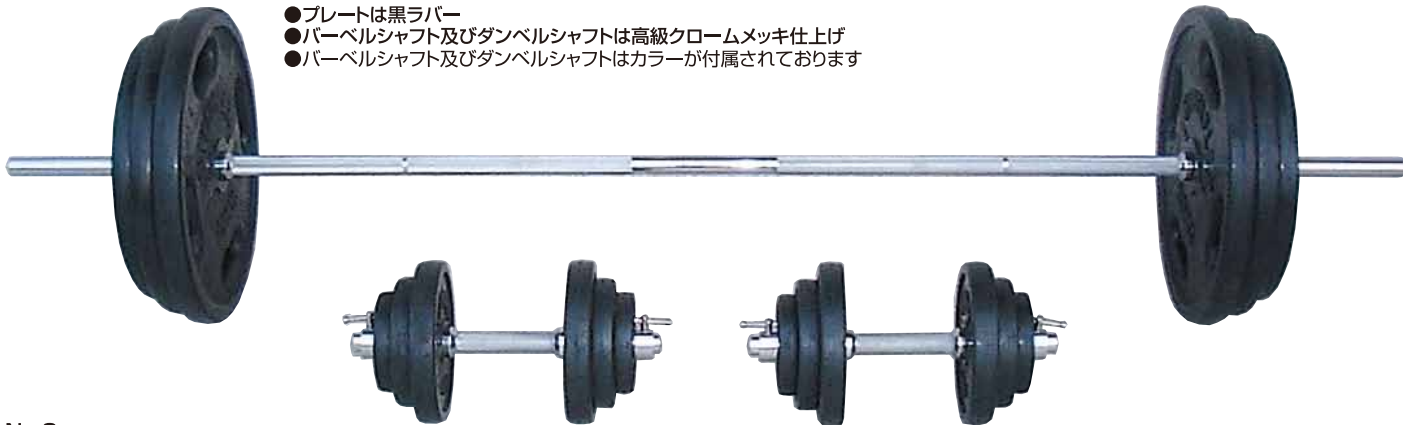

バーベルセット／バーベルプレート

No.1 STEELFLEX28mm孔径ラバーバーベルセット

35kgセット	50kgセット	70kgセット	100kgセット	140kgセット
1600mmバーベルシャフト1本 400mmダンベルシャフト 2本 1.25kgプレート 4枚 2.5kgプレート 2枚 5kgプレート 2枚	1600mmバーベルシャフト1本 400mmダンベルシャフト 2本 1.25kgプレート 4枚 2.5kgプレート 4枚 5kgプレート 4枚	1600mmバーベルシャフト1本 400mmダンベルシャフト 2本 1.25kgプレート 4枚 2.5kgプレート 4枚 5kgプレート 4枚 10kgプレート 2枚	1800mmバーベルシャフト1本 400mmダンベルシャフト 2本 1.25kgプレート 4枚 2.5kgプレート 4枚 5kgプレート 4枚 10kgプレート 2枚 15kgプレート 2枚	2000mmバーベルシャフト1本 400mmダンベルシャフト 2本 1.25kgプレート 4枚 2.5kgプレート 4枚 5kgプレート 4枚 10kgプレート 2枚 15kgプレート 2枚 20kgプレート 2枚
税込価格 33,000円	税込価格 46,200円	税込価格 61,600円	税込価格 85,800円	税込価格 116,600円

- プレートは黒ラバー
- バーベルシャフト及びダンベルシャフトは高級クロームメッキ仕上げ
- バーベルシャフト及びダンベルシャフトはカラーが付属されております

No.2 STEELFLEX28mm孔径ラバーバーベル単品プレート

	1.25kg用	2.5kg用	5kg用	10kg用	15kg用	20kg用
税込価格	1,320円	2,530円	4,620円	8,800円	13,200円	16,500円

直径(左より)450mm 415mm 380mm 215mm 170mm 130mm

No.3 STEELFLEX50mm孔径ラバーバーベルセット

140kgセット	180kgセット
オリンピックシャフト(SCM-4) 円筒型カラー 2コ 1.25・2.5kgプレート 各4枚 5・10・15・20kgプレート各2枚	オリンピックシャフト(SCM-8) 円筒型カラー 2コ 1.25・2.5・20kgプレート各4枚 5・10・15kgプレート 各2枚
税込価格 178,200円	税込価格 237,600円

No.4 STEELFLEX50mm孔径ラバーバーベル単品プレート

	1.25kg用	2.5kg用	5kg用	10kg用	15kg用	20kg用
税込価格	1,430円	2,860円	5,720円	11,550円	17,600円	23,100円